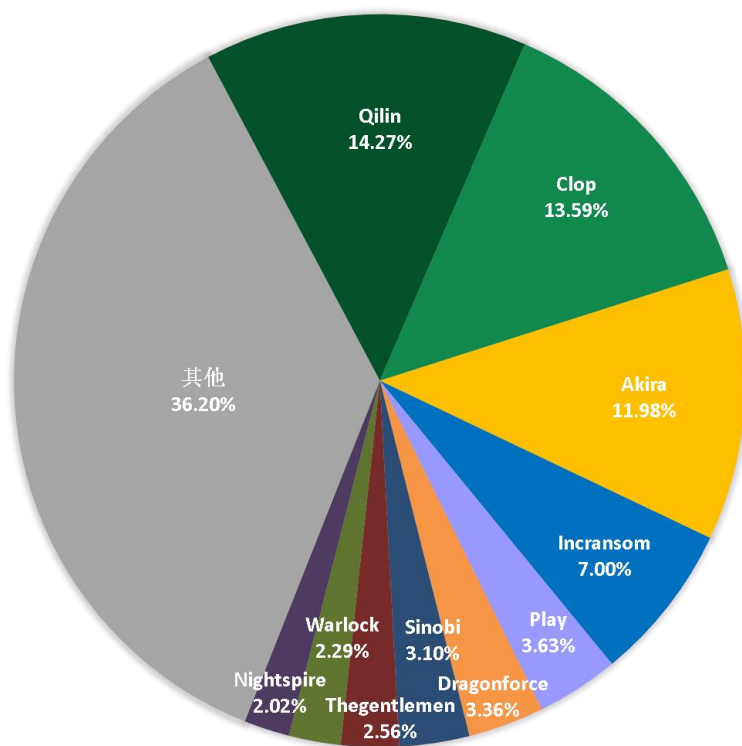

表 1. 黑客邮箱

当前，通过双重勒索或多重勒索模式获利的勒索软件家族越来越多，勒索软件所带来的数据泄露的风险也越来越大。以下是本月通过数据泄露获利的勒索软件家族占比，该数据仅为未能第一时间缴纳赎金或拒缴纳赎金部分（已经支付赎金的企业或个人，可能不会出现在这个清单中）。

图 4. 2025 年 11 月通过数据泄露获利的勒索软件家族占比

以下是本月被双重勒索软件家族攻击的企业或个人。若未发现数据存在泄漏风险的企业或个人也请第一时间自查，做好数据已被泄露准备，采取补救措施。