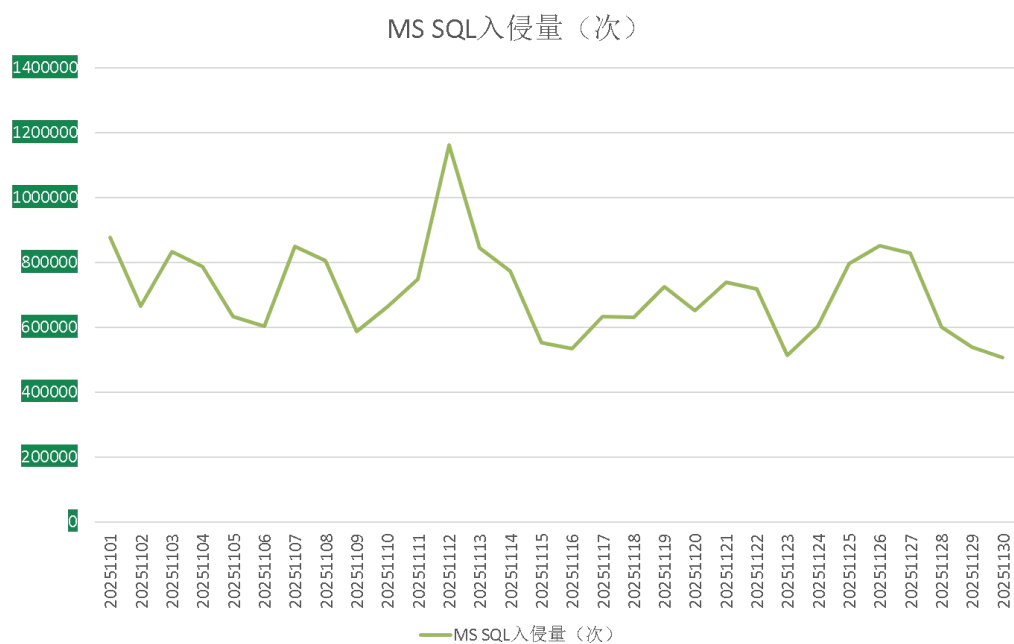

表 2. 受害组织/企业

系统安全防护数据分析

360 系统安全产品，具有黑客入侵防护功能。在本月被攻击的系统版本中，排行前三的依次为 Windows Server 2008、Windows 7 以及 Windows 10。

图 5 2025 年 11 月受攻击系统占比

对 2025 年 11 月被攻击系统所属地域统计发现，与之前几个月采集到的数据进行对比，地区排名和占比变化均不大。数字经济发达地区仍是攻击的主要对象。

图 6. 2025 年 11 月国内受攻击地区占比排名

通过观察 2025 年 11 月弱口令攻击态势发现，RDP 弱口令攻击、MYSQL 弱口令攻击和 MSSQL 弱口令攻击整体无较大波动。

图 7. 2025 年 11 月监控到的 RDP 入侵量

图 8. 2025 年 11 月监控到的 MS SQL 入侵量

图 9. 2025 年 11 月监控到的 MySQL 入侵量

勒索软件关键词

以下是本月上榜活跃勒索软件关键词统计，数据来自 360 勒索软件搜索引擎。