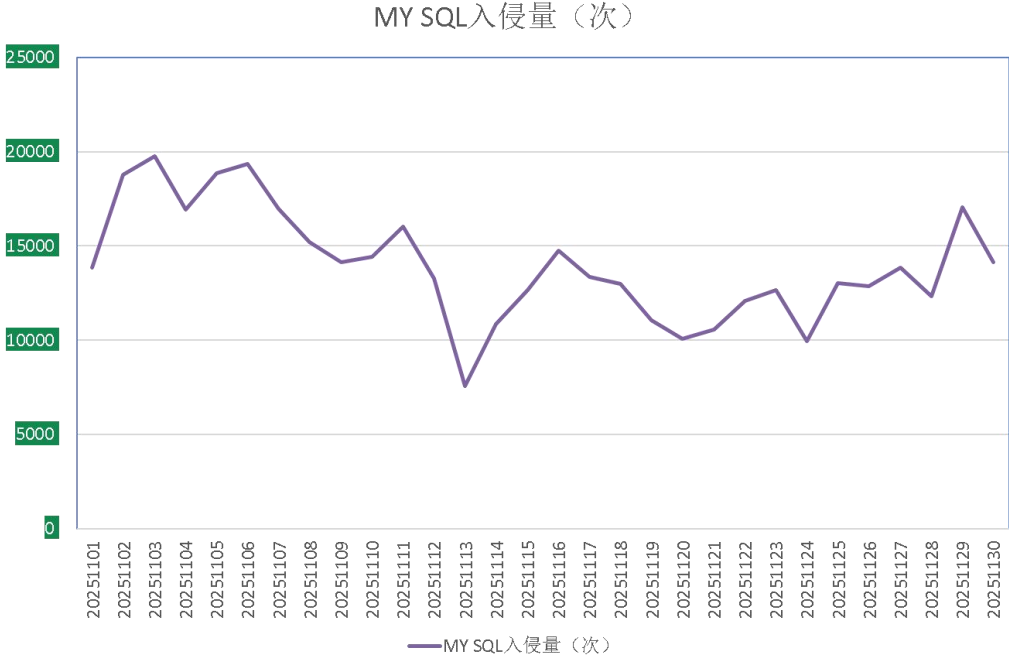

表 2. 受害组织/企业

系统安全防护数据分析

360 系统安全产品，具有黑客入侵防护功能。在本月被攻击的系统版本中，排行前三的依次为 Windows Server 2008、Windows 7 以及 Windows 10。

图 5 2025 年 11 月受攻击系统占比

对 2025 年 11 月被攻击系统所属地域统计发现，与之前几个月采集到的数据进行对比，地区排名和占比变化均不大。数字经济发达地区仍是攻击的主要对象。

图 6. 2025 年 11 月国内受攻击地区占比排名

通过观察 2025 年 11 月弱口令攻击态势发现，RDP 弱口令攻击、MYSQL 弱口令攻击和 MSSQL 弱口令攻击整体无较大波动。

图 7. 2025 年 11 月监控到的 RDP 入侵量

图 8. 2025 年 11 月监控到的 MS SQL 入侵量

图 9. 2025 年 11 月监控到的 MySQL 入侵量

勒索软件关键词

以下是本月上榜活跃勒索软件关键词统计，数据来自 360 勒索软件搜索引擎。