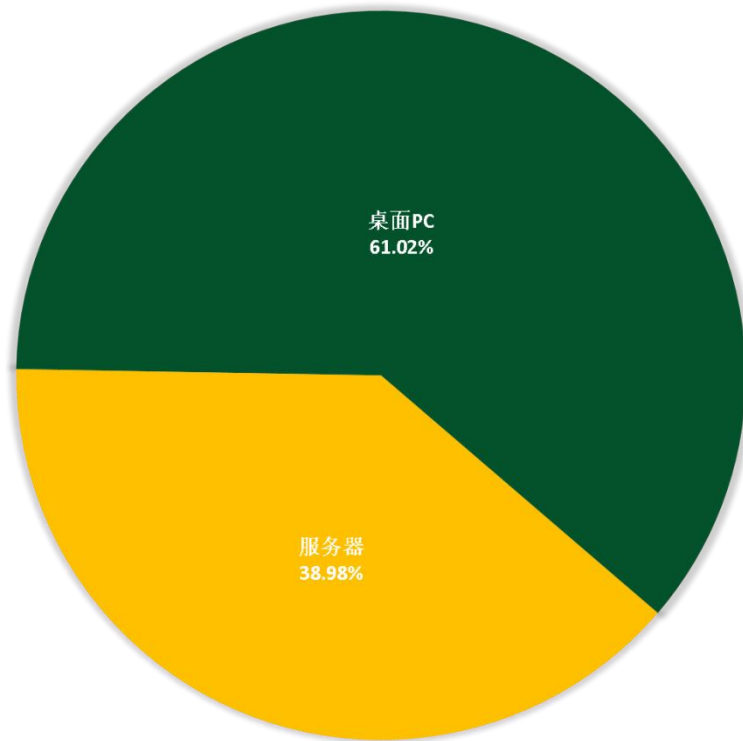

图 2. 2025 年 11 月勒索软件入侵操作系统占比

2025 年 11 月被感染的系统中，桌面系统和服务器系统占比显示，受攻击的系统类型服务器小幅领先桌面 PC。

图 3. 2025 年 11 月勒索软件入侵操作系统类型占比

勒索软件热点事件

OnSolve CodeRED 网络攻击扰乱全美紧急警报系统

OnSolve CodeRED 平台遭遇网络攻击，导致美国各州和地方政府、警察部门、消防机构等公共安全单位紧急通知系统瘫痪。Crisis24 公司确认，该平台遭到网络犯罪集团攻击，迫使其停用旧版 CodeRED 系统，并开始恢复新的 CodeRED 系统。虽然攻击只影响了 CodeRED 平台，并未波及其他系统，但攻击者从平台窃取了大量用户数据，包括姓名、地址、电子邮件、电话号码和密码。Crisis24 表示，虽然数据被窃取，但目前没有证据表明数据已公开发布。