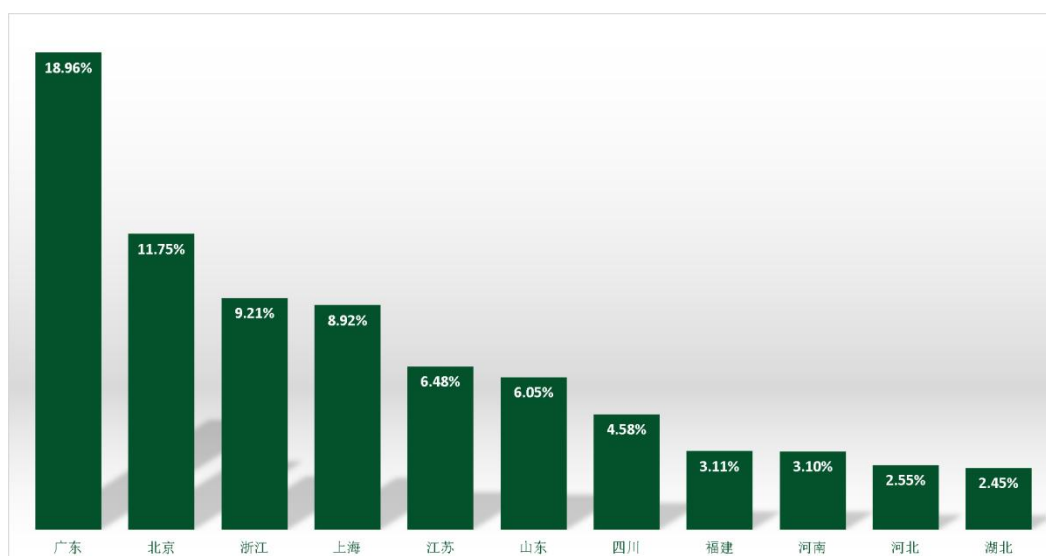

表 2. 受害组织/企业

系统安全防护数据分析

360 系统安全产品，具有黑客入侵防护功能。在本月被攻击的系统版本中，排行前三的依次为 Windows Server 2008、Windows 7 以及 Windows 10。

图 5 2025 年 11 月受攻击系统占比

对 2025 年 11 月被攻击系统所属地域统计发现，与之前几个月采集到的数据进行对比，地区排名和占比变化均不大。数字经济发达地区仍是攻击的主要对象。