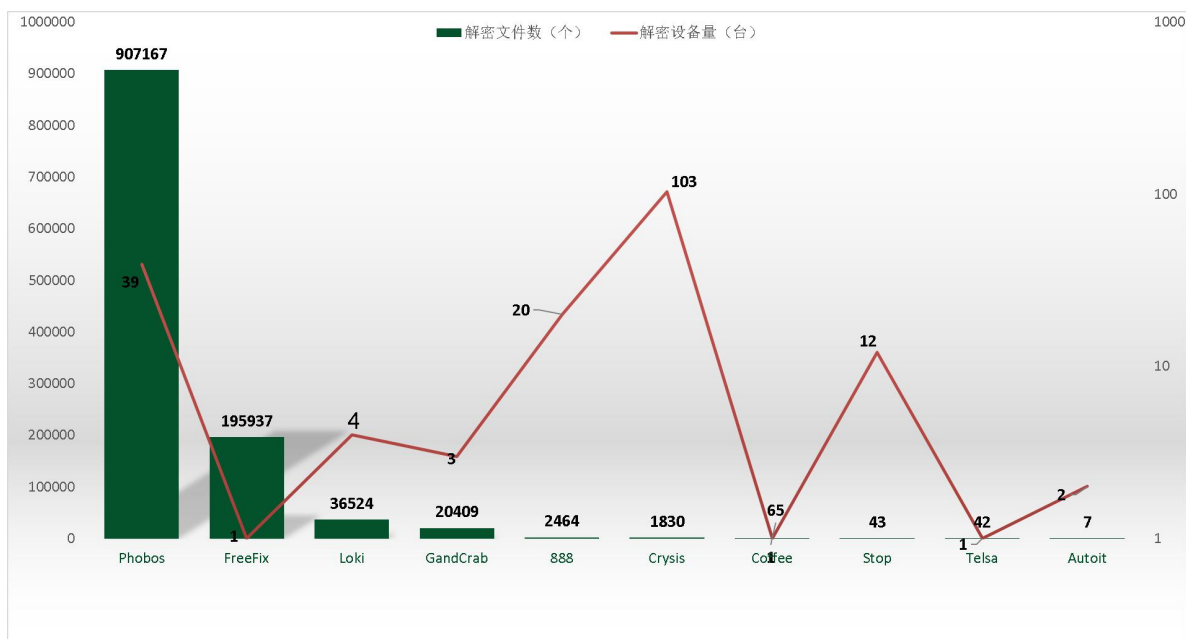

- ✧ **taps:** 属于 Paradise 勒索软件家族，该家族目前的主要传播方式为：通过暴力破解远程桌面口令与数据库弱口令成功后手动投毒。
- ✧ **nezha:** 同 reco

图 10 2025 年 11 月反病毒搜索引擎关键词搜索排名

解密大师

从解密大师本月解密数据看，解密量最大的是 Phobos，其次是 FreeFix。使用解密大师解密文件的用户，数量最高的是被 Crysis 家族加密的设备。