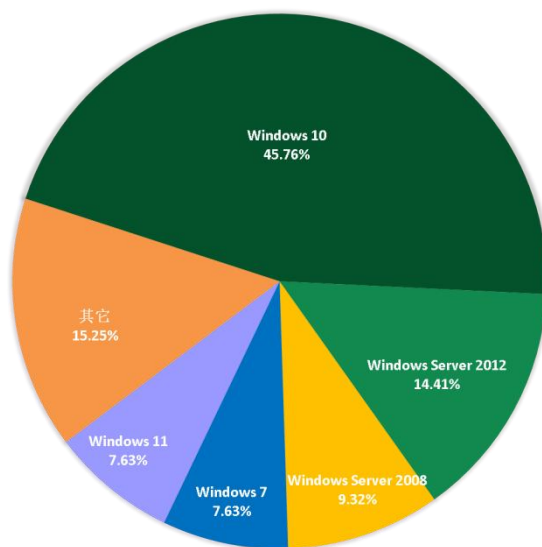

基于对 360 反勒索服务数据的分析研判，360 数字安全集团高级威胁研究分析中心（CCTGA 勒索软件防范应对工作组成员）发布本报告。

感染数据分析

针对本月勒索软件受害者设备中所感染病毒家族进行统计：Weaxor 家族占比 33.54% 居首位，第二 Wmansvcs 家族占比 26.08%，LockBit 家族占比 11.8% 位居第三。

图 1. 2025 年 11 月勒索软件家族占比

对本月受害者所使用的操作系统进行统计，位居前三的是：Windows 10、Windows Server 2012 以及 Windows Server 2008。

图 2. 2025 年 11 月勒索软件入侵操作系统占比

2025 年 11 月被感染的系统中，桌面系统和服务器系统占比显示，受攻击的系统类型服务器小幅领先桌面 PC。

图 3. 2025 年 11 月勒索软件入侵操作系统类型占比

勒索软件热点事件

OnSolve CodeRED 网络攻击扰乱全美紧急警报系统

OnSolve CodeRED 平台遭遇网络攻击，导致美国各州和地方政府、警察部门、消防机构等公共安全单位紧急通知系统瘫痪。Crisis24 公司确认，该平台遭到网络犯罪集团攻击，迫使其停用旧版 CodeRED 系统，并开始恢复新的 CodeRED 系统。虽然攻击只影响了 CodeRED 平台，并未波及其他系统，但攻击者从平台窃取了大量用户数据，包括姓名、地址、电子邮件、电话号码和密码。Crisis24 表示，虽然数据被窃取，但目前没有证据表明数据已公开发布。