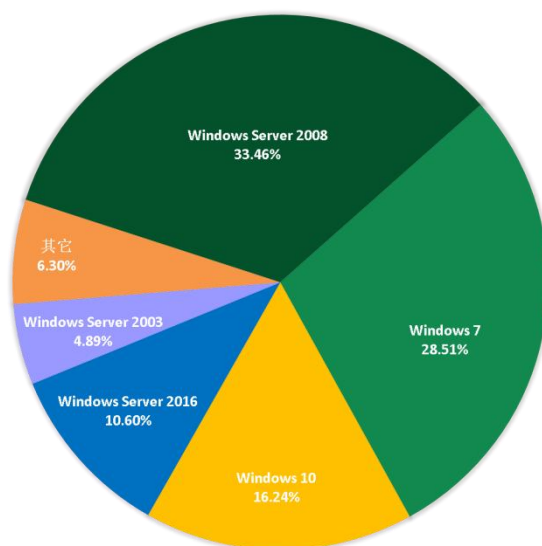

表 2. 受害组织/企业

系统安全防护数据分析

360 系统安全产品，具有黑客入侵防护功能。在本月被攻击的系统版本中，排行前三的依次为 Windows Server 2008、Windows 7 以及 Windows 10。

图 5 2025 年 11 月受攻击系统占比

对 2025 年 11 月被攻击系统所属地域统计发现，与之前几个月采集到的数据进行对比，地区排名和占比变化均不大。数字经济发达地区仍是攻击的主要对象。