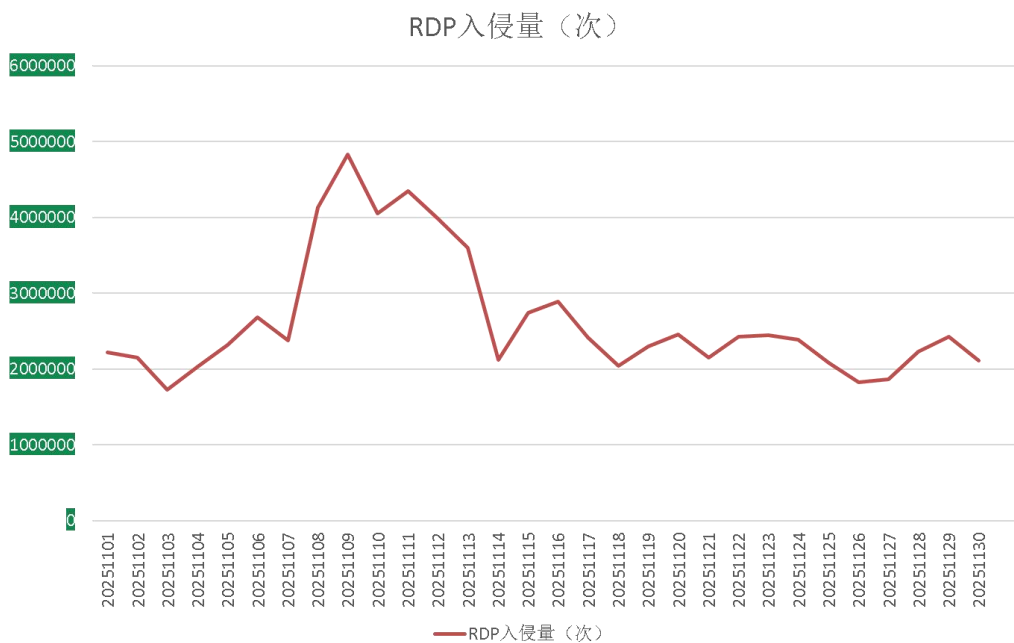

图 6. 2025 年 11 月国内受攻击地区占比排名

通过观察 2025 年 11 月弱口令攻击态势发现，RDP 弱口令攻击、MYSQL 弱口令攻击和 MSSQL 弱口令攻击整体无较大波动。

图 7. 2025 年 11 月监控到的 RDP 入侵量

图 8. 2025 年 11 月监控到的 MS SQL 入侵量

图 9. 2025 年 11 月监控到的 MySQL 入侵量

勒索软件关键词

以下是本月上榜活跃勒索软件关键词统计，数据来自 360 勒索软件搜索引擎。