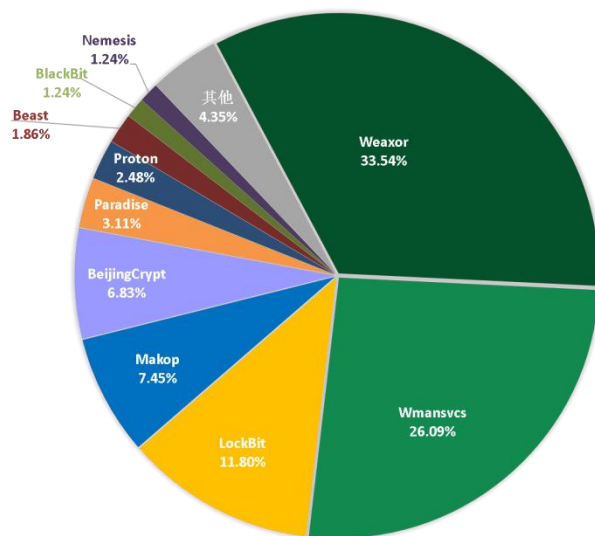

勒索软件流行态势分析

2025 年 11 月

勒索软件传播至今，360 反勒索服务已累计接收到数万勒索软件感染求助。随着新型勒索软件的快速蔓延，企业数据泄漏风险不断上升，勒索金额在数百万到近亿美元的勒索案件不断出现。勒索软件给企业和个人带来的影响范围越来越广，危害性也越来越大。360 全网安全大脑针对勒索软件进行了全方位的监测与防御，为需要帮助用户提供 360 反勒索服务。

2025 年 11 月，全球新增的双重勒索软件有 Tridentlocker 家族，传统勒索软件新增 QuickLock、Kazu、BlackHeolas 等多个家族。

近半年在国内持续热门的 Top2 家族 Wmansvcs 进行了一次变种，加密后缀由之前的 .peng 变成了 .wman，攻击方式依旧是远程桌面协议登录投毒并同时加密共享设备。

本月 360 发布了仅在国内传播的 SnowSoul 勒索软件技术分析与独家解密方案，充分体现了 360 反勒索服务的技术能力与长期守护的决心。

以下是本月值得关注的部分热点：

- 1 OnSolve CodeRED 网络攻击扰乱全美紧急警报系统
- 2 《华盛顿邮报》数据泄露事件影响近 10 万名员工和承包商
- 3 媒体巨头日经新闻通报数据泄露事件影响 17000 人

基于对 360 反勒索服务数据的分析研判，360 数字安全集团高级威胁研究分析中心（CCTGA 勒索软件防范应对工作组成员）发布本报告。

感染数据分析

针对本月勒索软件受害者设备中所感染病毒家族进行统计：Weaxor 家族占比 33.54% 居首位，第二 Wmansvcs 家族占比 26.08%，LockBit 家族占比 11.8% 位居第三。

图 1. 2025 年 11 月勒索软件家族占比

对本月受害者所使用的操作系统进行统计，位居前三的是：Windows 10、Windows Server 2012 以及 Windows Server 2008。

图 2. 2025 年 11 月勒索软件入侵操作系统占比

2025 年 11 月被感染的系统中，桌面系统和服务器系统占比显示，受攻击的系统类型服务器小幅领先桌面 PC。

图 3. 2025 年 11 月勒索软件入侵操作系统类型占比

勒索软件热点事件

OnSolve CodeRED 网络攻击扰乱全美紧急警报系统

OnSolve CodeRED 平台遭遇网络攻击，导致美国各州和地方政府、警察部门、消防机构等公共安全单位紧急通知系统瘫痪。Crisis24 公司确认，该平台遭到网络犯罪集团攻击，迫使其停用旧版 CodeRED 系统，并开始恢复新的 CodeRED 系统。虽然攻击只影响了 CodeRED 平台，并未波及其他系统，但攻击者从平台窃取了大量用户数据，包括姓名、地址、电子邮件、电话号码和密码。Crisis24 表示，虽然数据被窃取，但目前没有证据表明数据已公开发布。