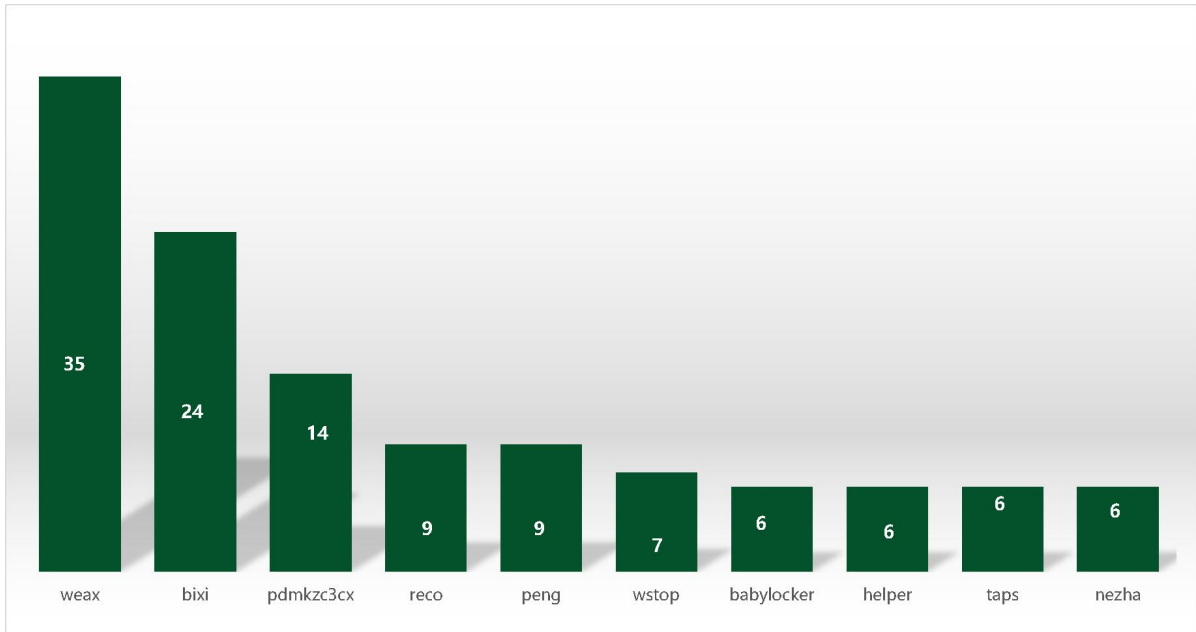

- ✧ **taps:** 属于 Paradise 勒索软件家族，该家族目前的主要传播方式为：通过暴力破解远程桌面口令与数据库弱口令成功后手动投毒。
- ✧ **nezha:** 同 reco

图 10 2025 年 11 月反病毒搜索引擎关键词搜索排名

解密大师

从解密大师本月解密数据看，解密量最大的是 Phobos，其次是 FreeFix。使用解密大师解密文件的用户，数量最高的是被 Crysis 家族加密的设备。